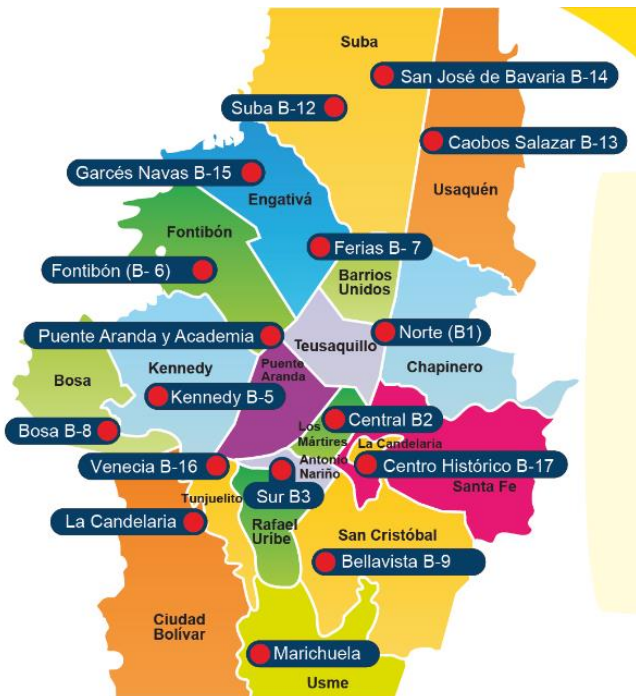

Los Cinco pasos para tener en cuenta

Bienvenidos al curso virtual Nicolás Quevedo Rizo, con este curso buscamos ampliar la oferta académica para brindar conocimiento acerca de la misión, visión, funciones de los bomberos de la ciudad, como también sobre cómo prevenir los riesgos en sus entornos.

En el mes de diciembre desde la UAE Cuerpo Oficial de Bomberos de Bogotá habilitaremos 2 cursos y una plataforma durante cinco (5) días, que ira del 6 al 10 de diciembre y de 13 al 17, para que niños entre los 7 a 12 años, de las 20 localidades se puedan inscribir y realizarlo. Una vez inscritos, la estación se comunicará con ustedes para programas una reunión virtual con todos los padres de familia (Es importante estar pendiente del SPAM o el correo no DESEADO).

Paso 1 - El curso está conformado por 7 módulos y las temáticas a desarrollar son acerca de Cambio Climático, atención de emergencias, riesgos que ocasionan emergencias, historia y misionalidad de los bomberos.

Paso 2 - El curso se desarrollará de dos formas, la primera es que los niños se deben conectar en los horarios establecidos en la plataforma y adicional a esto tendrán 2 conexiones con la estación.